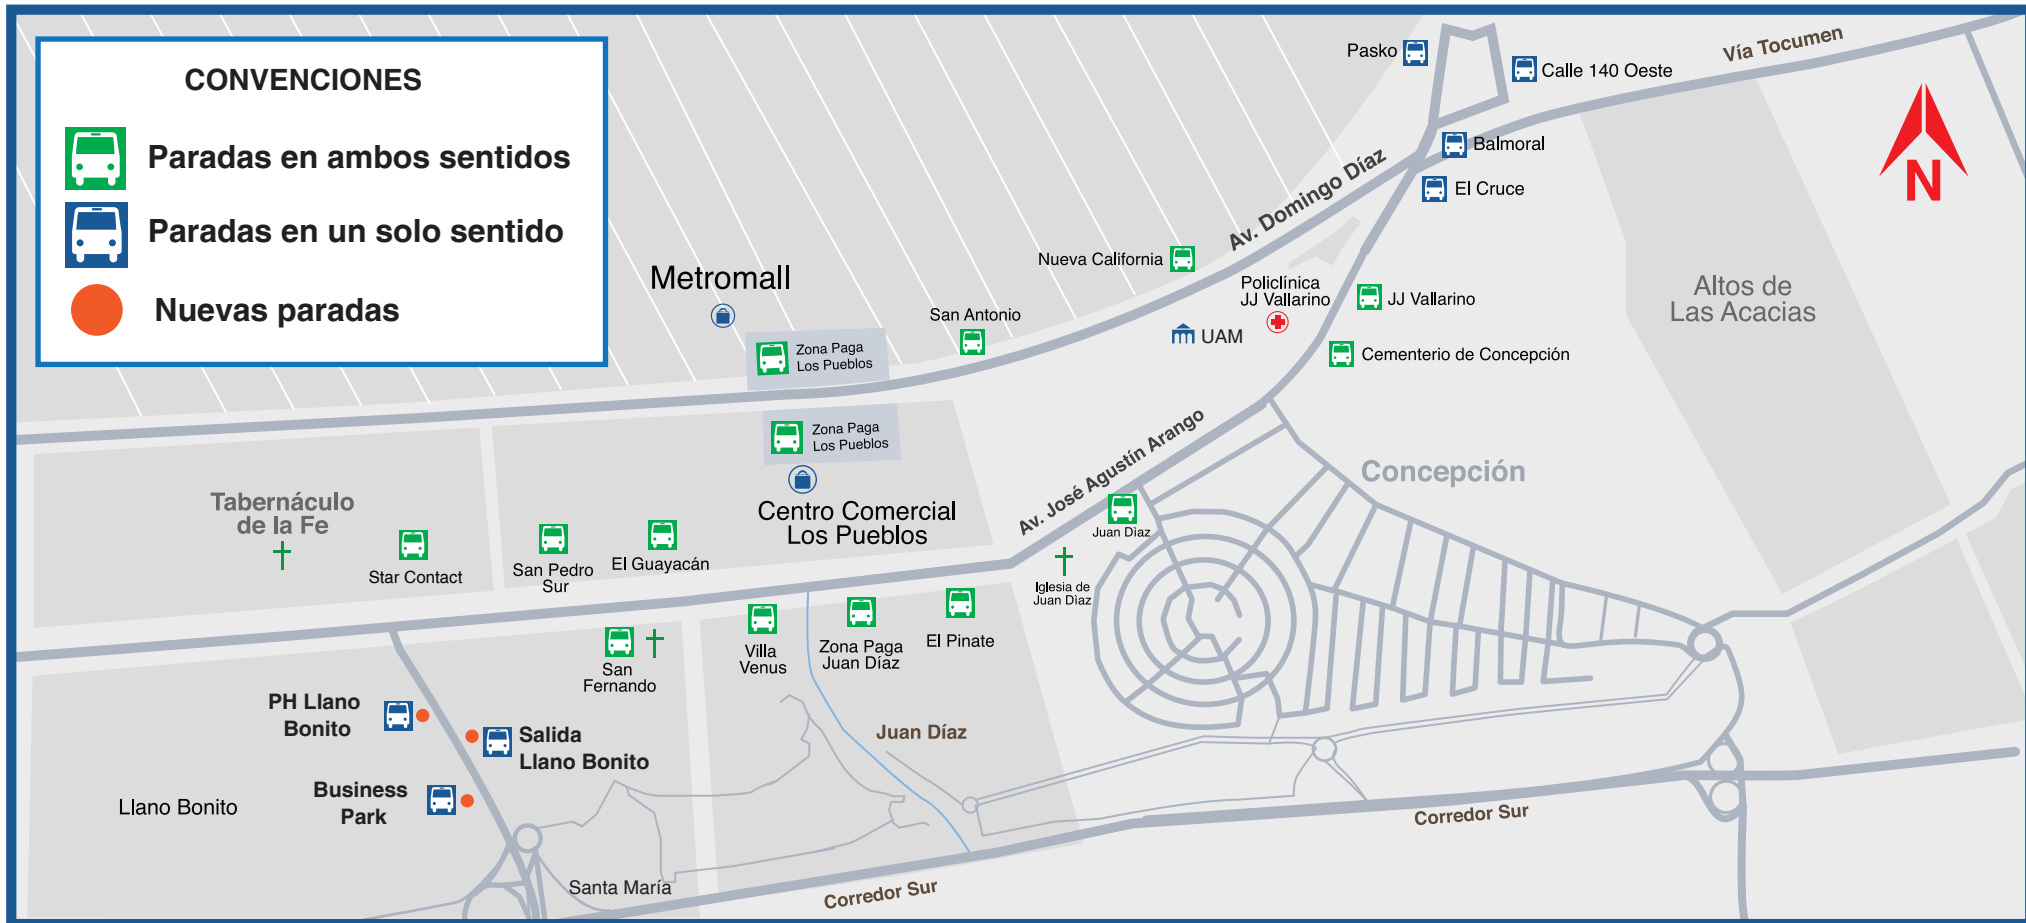

NUEVAS PARADAS

El servicio **Los Pueblos -Llano Bonito -Corredor Sur -Zona Paga el Marañón** ha agregado nuevas paradas en su recorrido en la Zona Este, las cuales son: **PH Llano Bonito y Business Park**, en sentido ida y **Salida de Llano Bonito**, en sentido retorno.