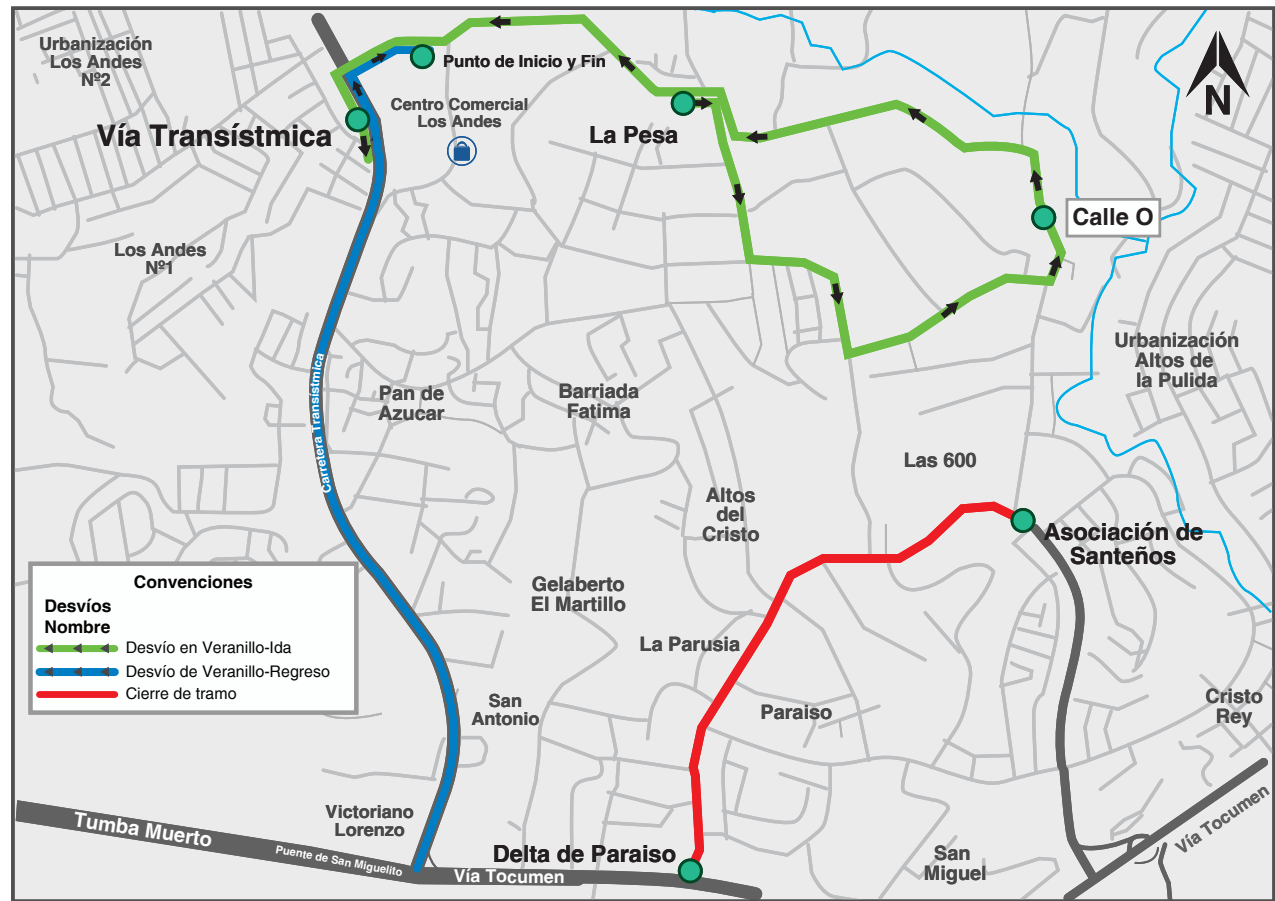

MiBus

DESVÍOS DE BUSES - RUTAS VERANILLO

El 10 de noviembre las rutas de Veranillo por la Transístmica y la Tumba Muerto realizarán desvíos debido al desfile patrio en San Miguelito:

Los buses realizarán su recorrido habitual hasta Calle O en donde girarán a mano izquierda para dirigirse nuevamente al Centro Comercial Los Andes y salir a la Vía Transístmica, una vez en esta vía, las rutas de Tumba Muerto y Transístmica tomarán su vía correspondiente y las rutas de Vía España girarán a mano izquierda en el puente de San Miguelito, hasta llegar a la rotonda de la Roosevelt en donde girarán a mano derecha quedando en dirección a El Balboa y realizarán su recorrido habitual.

En sentido retorno, los buses terminarán su recorrido en la Zona Paga Los Andes.

PARA REPORTES Y SUGERENCIAS

www.MiBus.com.pa