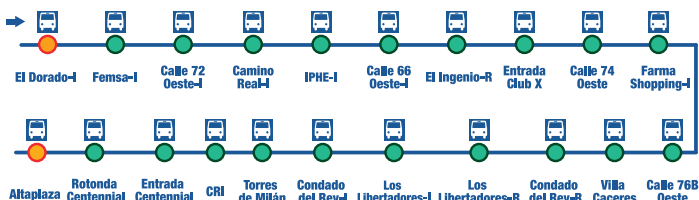

Ampliación de recorrido y Cobertura

MiBus

Ruta El Dorado - Bethania - Av. La Paz - Altaplaza - Centennial Plaza

MiBus informa que a partir del lunes, **18 de diciembre** la ruta que inicia en El Dorado y recorre Bethania y Av. La Paz ampliará su recorrido hasta llegar a Altaplaza Mall y Centennial Plaza, con el objetivo de brindar una mejor cobertura y servicio a los usuarios.

Paradas en Ida

Paradas en Retorno

Esta ruta operará de lunes a sábados desde las **5:00 a.m. a 11:00 p.m.**, y domingos desde las **6:00 a.m. a 10:00 p.m.**

Recuerde que para consultas o sugerencias, contamos con el Centro de Atención Ciudadana en donde puede llamar gratis al 311 o a través del app 311 Panamá.