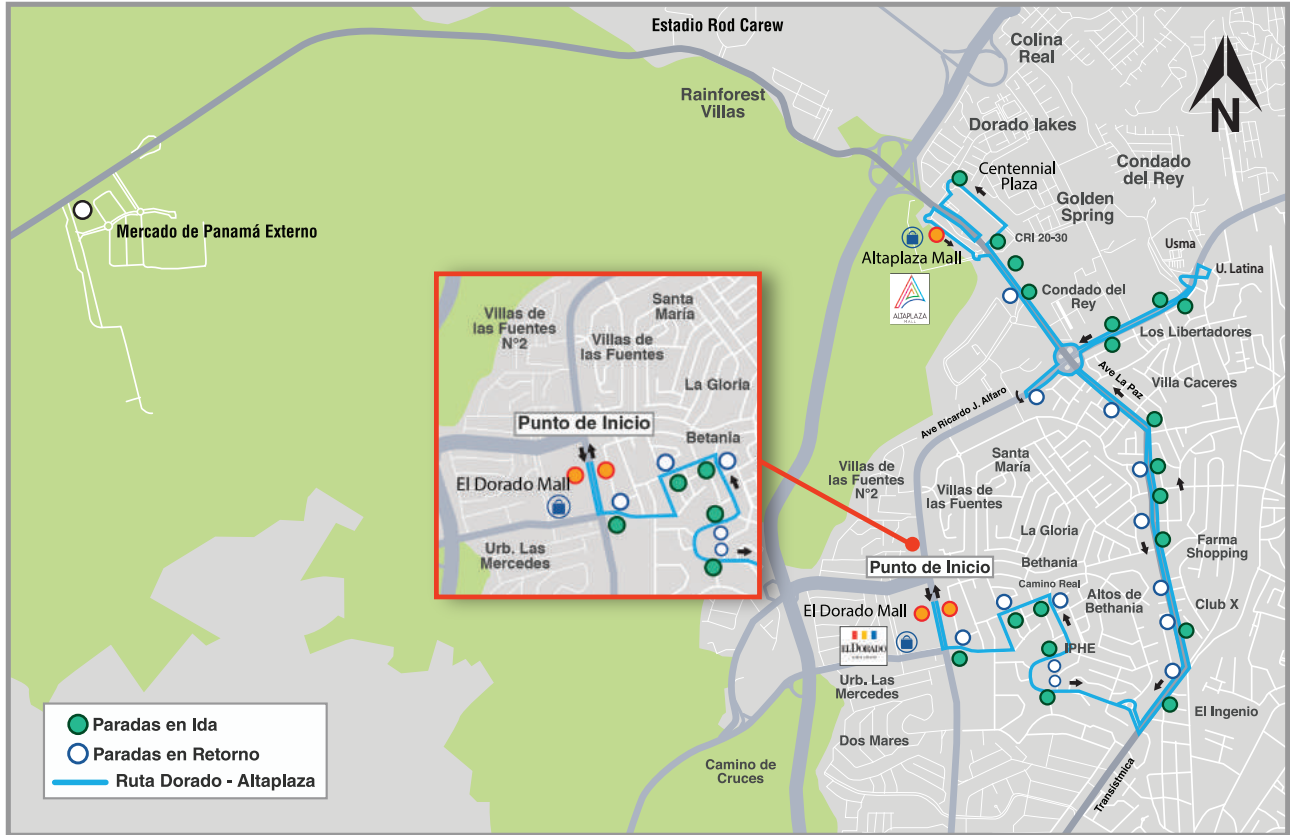

Ampliación de recorrido y Cobertura

MiBus

Ruta El Dorado - Bethania - Av. La Paz - Altaplaza - Centennial Plaza

MiBus informa que a partir del lunes, **18 de diciembre** la ruta que inicia en El Dorado y recorre Bethania y Av. La Paz ampliará su recorrido hasta llegar a Altaplaza Mall y Centennial Plaza, con el objetivo de brindar una mejor cobertura y servicio a los usuarios.

Paradas en Ida

Paradas en Retorno

Esta ruta operará de lunes a sábados desde las **5:00 a.m. a 11:00 p.m.**, y domingos desde las **6:00 a.m. a 10:00 p.m.**

Recuerde que para consultas o sugerencias, contamos con el Centro de Atención Ciudadana en donde puede llamar gratis al 311 o a través del app 311 Panamá.