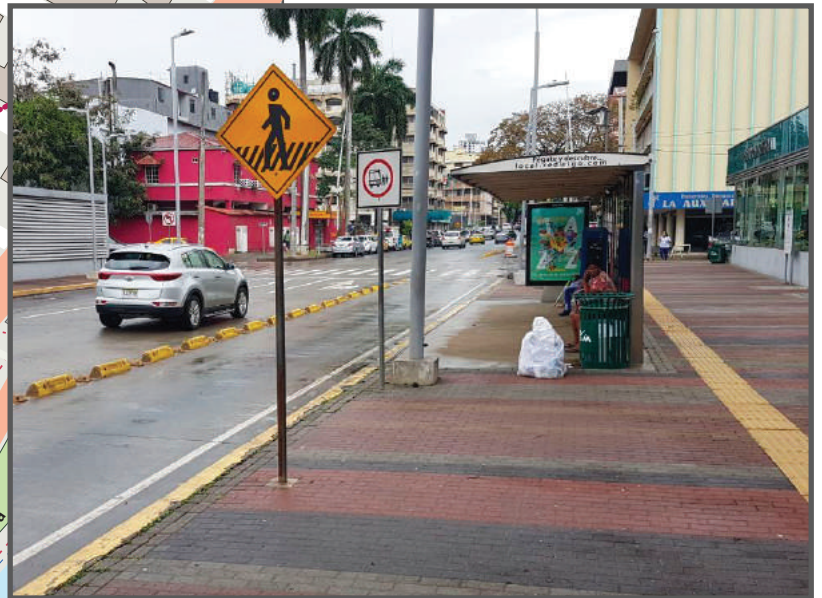

MiBus

Nueva Parada Estación Lotería

Sr. (a) Operador (a) se ha ingresado una nueva parada en el sistema, sobre la Av. Justo Arosemena para las rutas Vía España. Favor realizar esta parada.

- Nueva Parada
- Paradas existentes