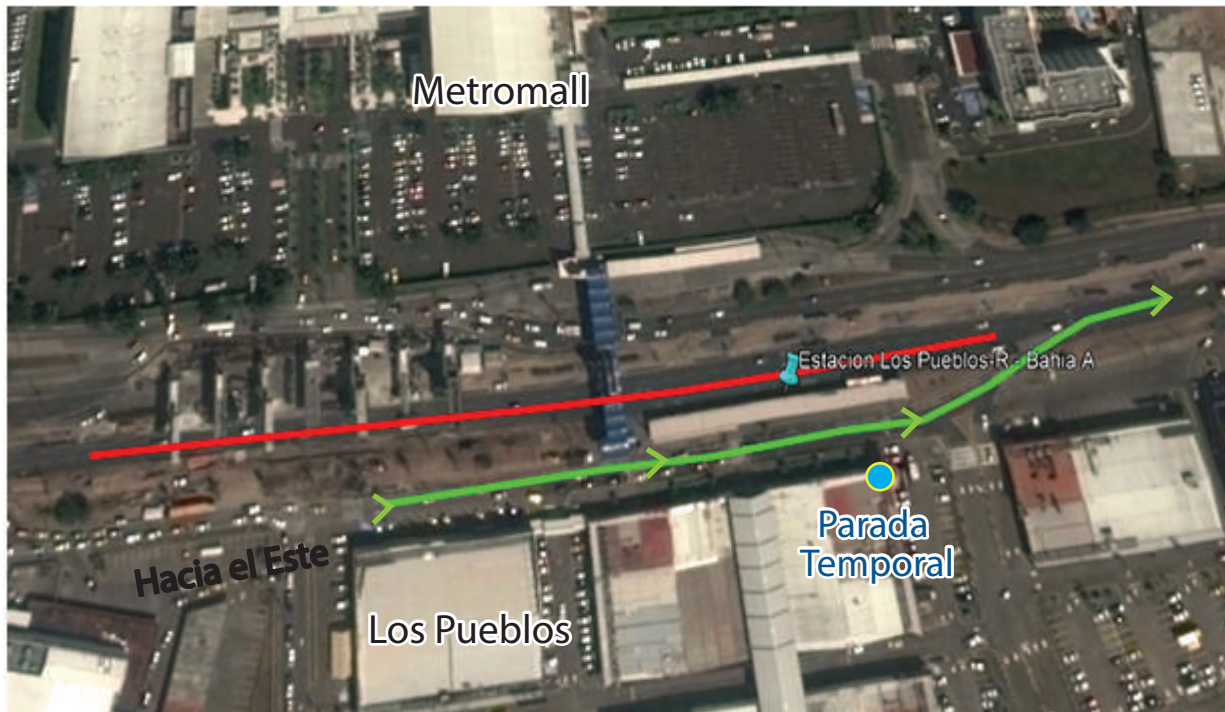

MiBus

Cierre de la Av. Domingo Díaz a la altura de Los Pueblos

MiBus informa que, el Metro de Panamá realizará el **cierre de la Av. Domingo Díaz, a la altura de la Estación Los Pueblos, desde hoy 9 de febrero hasta el 9 de marzo**, en horario de 10:00 p.m. a 5:00 a.m.

Este cierre **afecta la Zona Paga Los Pueblos**, en sentido al Este, por lo que los buses deben circular por el tramo habilitado a lo interno del Centro Comercial Los Pueblos y los usuarios deben utilizar la **parada temporal frente a Audiofoto**.

- Tramo Abierto
- Tramo Cerrado
- Parada temporal

PARA REPORTES Y SUGERENCIAS

Para mayor información, contacte al Centro de Control o Jefe de Operaciones del C.O.E.