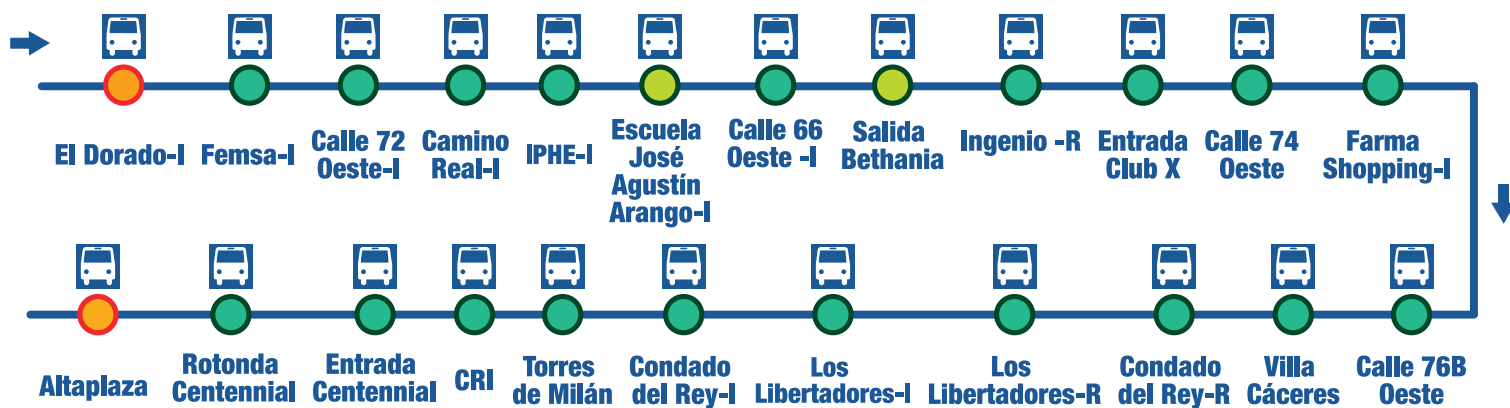

# Ampliación de recorrido y Cobertura

### Ruta El Dorado - Bethania - Av. La Paz - Altaplaza - Centennial Plaza

MiBus informa que a partir del lunes, **23 de abril** se modificará el recorrido interno en Bethania con el objetivo de ampliar su cobertura, permitiendo que se brinde el servicio en paradas adicionales. Con este cambio de recorrido se estarán beneficiando nuestros usuarios de este sector.

## Paradas en Ida

## Paradas en Retorno

Esta ruta operará de lunes a sábados desde las **5:00 a.m. a 11:00 p.m.**, y domingos desde las **6:00 a.m. a 10:00 p.m.**

PARA REPORTES Y SUGERENCIAS