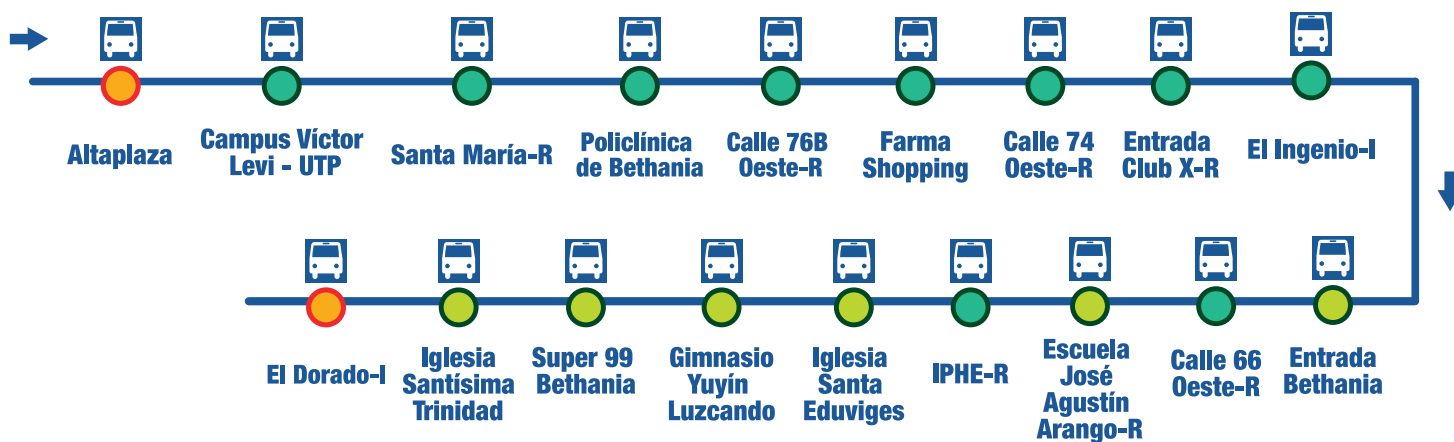

## MiBus

### Ruta El Dorado - Bethania - Av. La Paz - Altaplaza - Centennial Plaza

MiBus informa que a partir del lunes, **23 de abril** se modificará el recorrido interno en Bethania con el objetivo de ampliar su cobertura, permitiendo que se brinde el servicio en paradas adicionales. Con este cambio de recorrido se estarán beneficiando nuestros usuarios de este sector.

## Paradas en Ida

## Paradas en Retorno

Esta ruta operará de lunes a sábados desde las **5:00 a.m. a 11:00 p.m.**, y domingos desde las **6:00 a.m. a 10:00 p.m.**

PARA REPORTES Y SUGERENCIAS