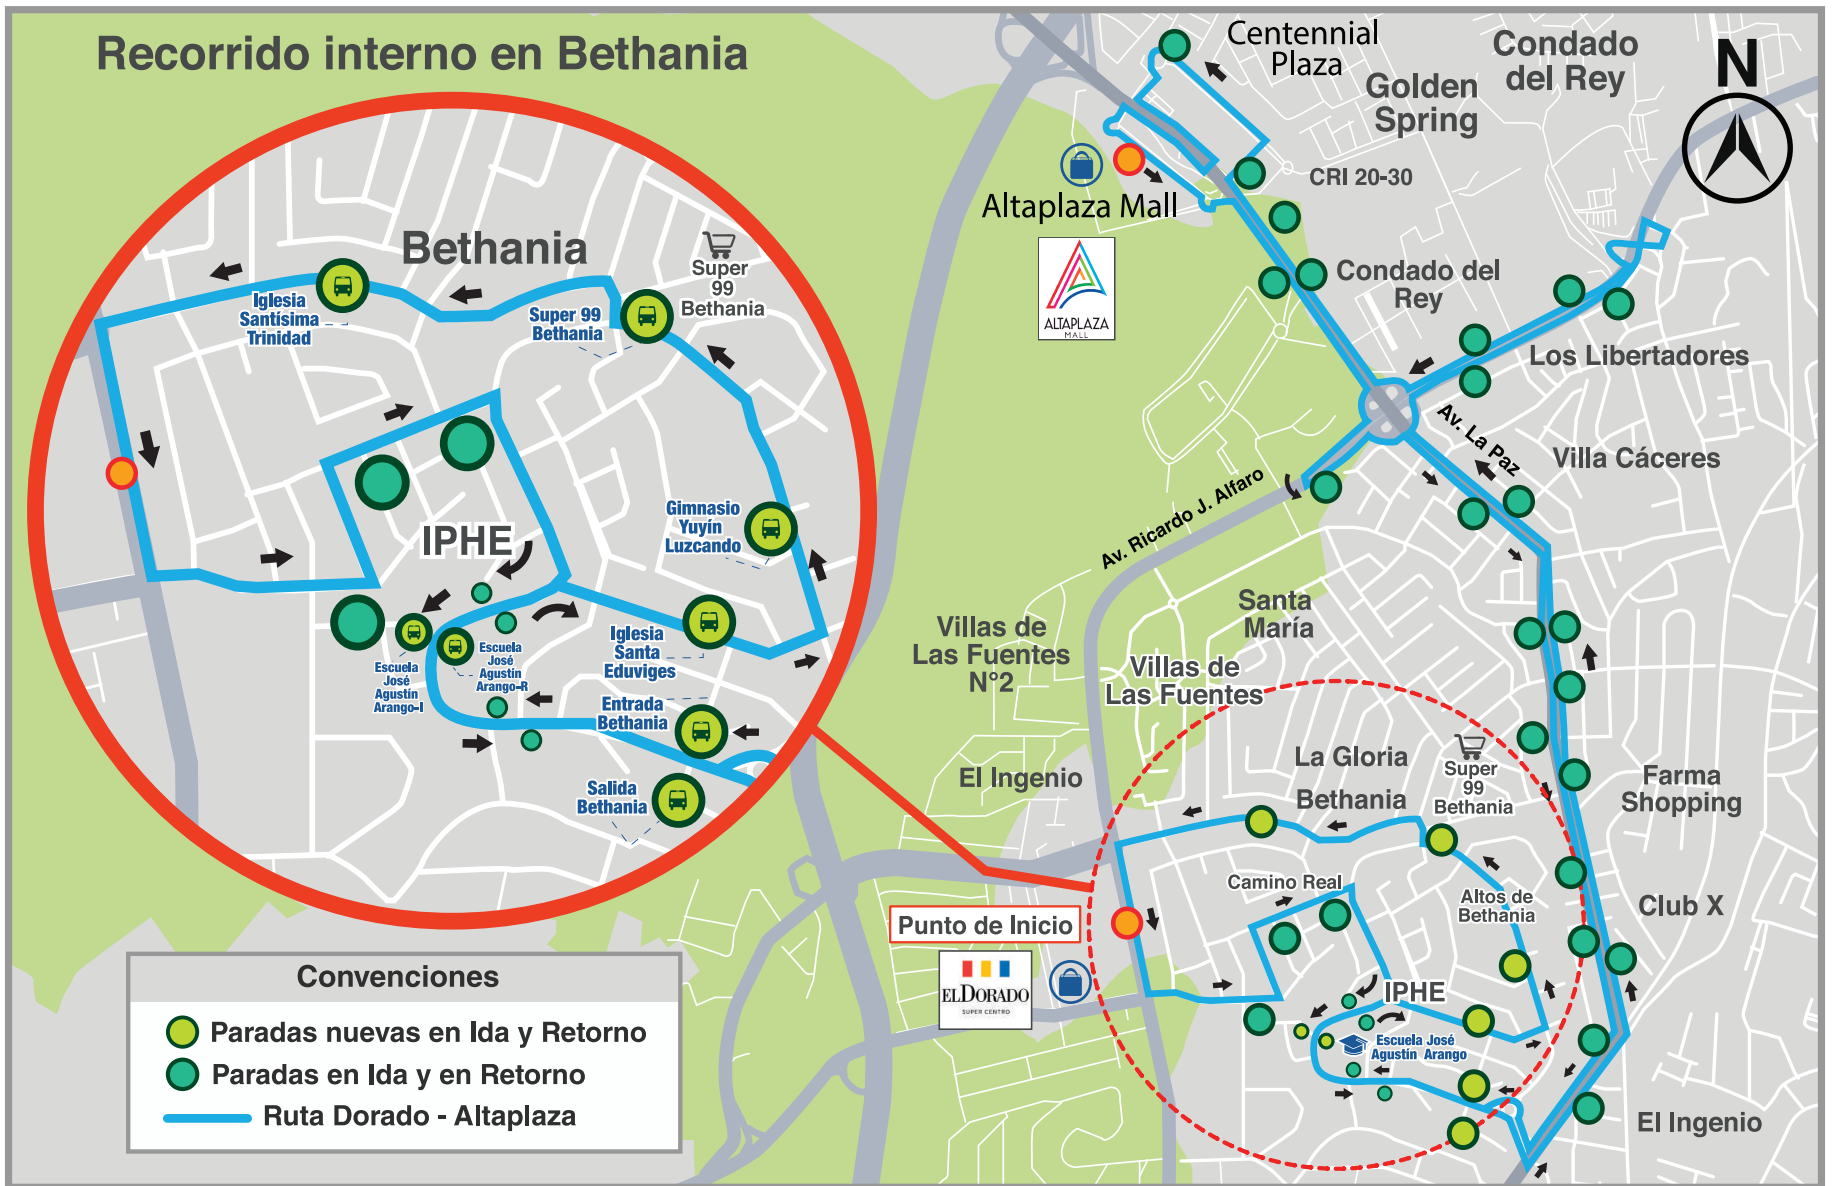

# Ampliación de recorrido y Cobertura

### Ruta El Dorado - Bethania - Av. La Paz - Altaplaza - Centennial Plaza

MiBus informa que a partir del lunes, **23 de abril** se modificará el recorrido interno en Bethania con el objetivo de ampliar su cobertura, permitiendo que se brinde el servicio en paradas adicionales. Con este cambio de recorrido se estarán beneficiando nuestros usuarios de este sector.

## Paradas en Ida

## Paradas en Retorno

Esta ruta operará de lunes a sábados desde las **5:00 a.m. a 11:00 p.m.**, y domingos desde las **6:00 a.m. a 10:00 p.m.**

PARA REPORTES Y SUGERENCIAS